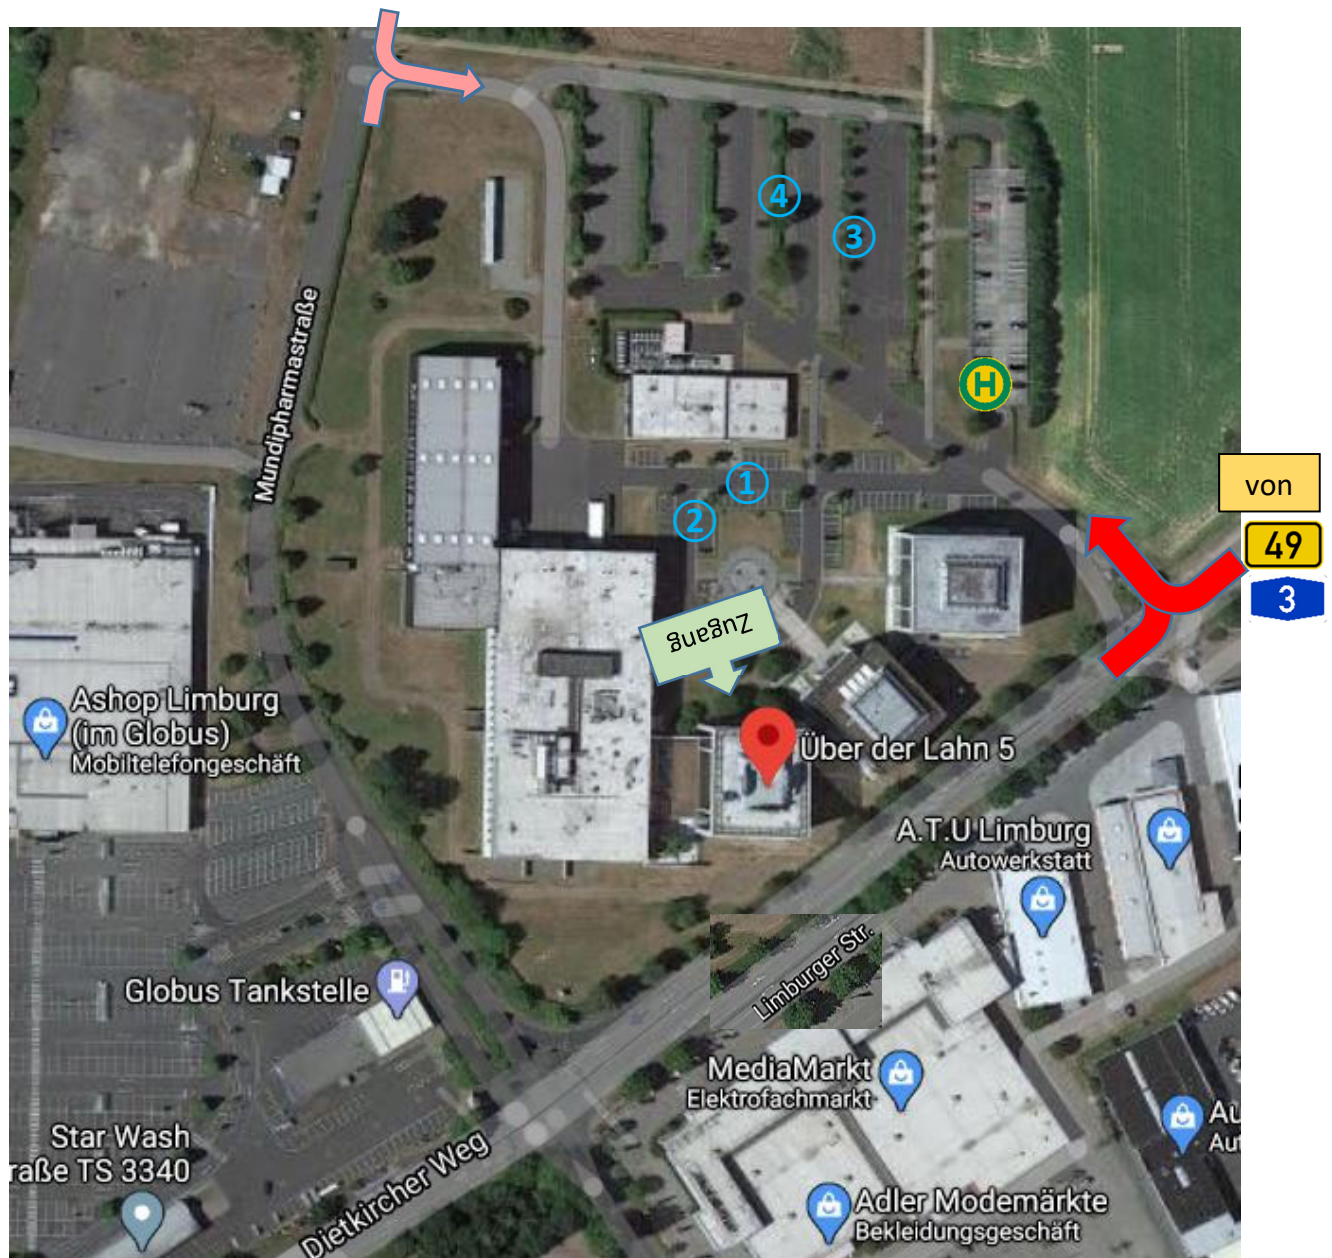

Anfahrt-/Lageskizze

DiCV Limburg – Über der Lahn 5, 65549 Limburg

Telefon: 06431 997-0

- **Anreise mit dem Auto**

- auf **A 3** bis Abfahrt Limburg-Nord (AS 42)
- auf **B 49** (*par. B 54*) Richtung Gießen / Weilburg
- 1. Ausfahrt Richtung Dietkirchen

- **Anreise mit dem ÖPNV**

- mit Regionalbahn oder Regionalexpress bis **Limburg (Lahn)**
- zu Fuß (ca. 200 m) zum **ZOB Nord**, Bussteig **10**
- mit dem Bus LM-6 bis zur **Endhaltestelle Campus**

Lageskizze "Campus Limburg"

Einfahrt:

am besten von der Limburger Str. aus
(=Fortsetzung des Dietkircher Weges),
alternativ über die Mundipharmastraße

Besucherparkplätze: ① oder ②, wenn belegt ③ oder ④

ÖPNV: Bus LM-6, Endhaltestelle Campus 