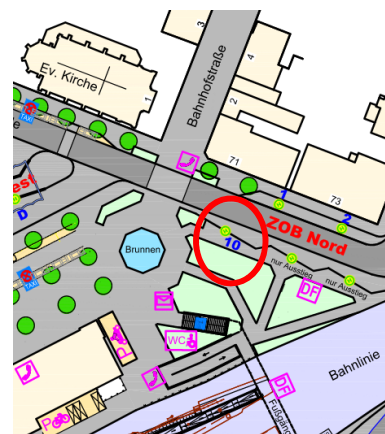

Anfahrt-/Lageskizze

DiCV Limburg – Über der Lahn 5, 65549 Limburg

Telefon: 06431 997-0

- **Anreise mit dem Auto**

- auf **A 3** bis Abfahrt Limburg-Nord (AS 42)
- auf **B 49** (*par. B 54*) Richtung Gießen / Weilburg
- 1. Ausfahrt Richtung Dietkirchen

- **Anreise mit dem ÖPNV**

- mit Regionalbahn oder Regionalexpress bis **Limburg (Lahn)**
- zu Fuß (ca. 200 m) zum **ZOB Nord**, Bussteig **10**
- mit dem Bus LM-6 bis zur **Endhaltestelle Campus**

Lageskizze "Campus Limburg"

Einfahrt:

am besten von der Limburger Str. aus
(=Fortsetzung des Dietkircher Weges),
alternativ über die Mundipharmastraße

Besucherparkplätze: ① oder ②, wenn belegt ③ oder ④

ÖPNV: Bus LM-6, Endhaltestelle Campus 